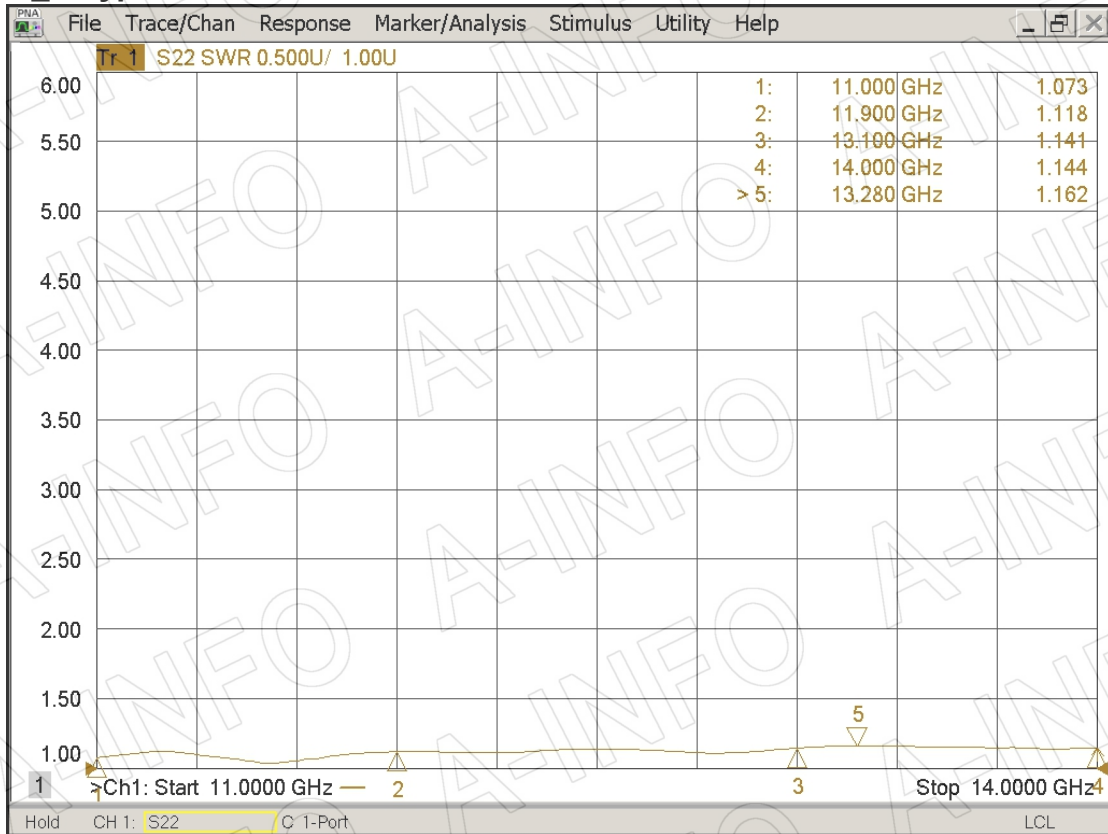

Website: www.ainfoinc.com
Email: sales@ainfoinc.com

Test Results

1. Gain

2. Axial Ratio

3. VSWR_A Type

VSWR_C Type

4. Pattern

AINFO Inc.